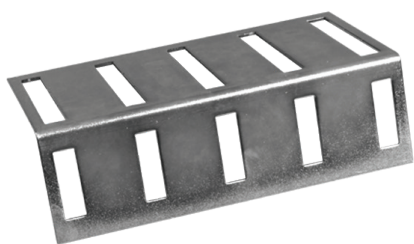

Befestigungswinkel 90° für Steigetrasse

Modulare 19" Peripherieprodukte der dtm group

Produktbeschreibung

Befestigungswinkel 90° als Winkelstück zur Montage des Kabelmontageblechs.

Maße

Breite: 230 mm

Bestellinformationen

Artikelnummer: 300100-02502
Material: Metall - Blech, verzinkt